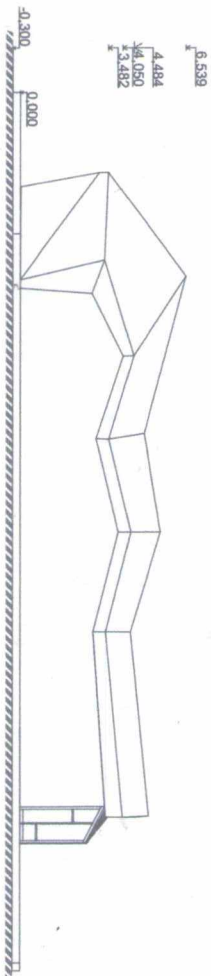

КОНЦЕПЦИЯ ЗДАНИЯ КАФЕ

ПАРК СОЛОВЬИНАЯ РОЩА
СМОЛЕНСК

Вид сверху М1:200

Главный фасад М1:200

Задний фасад М1:200

Боковой фасад М1:200

Боковой фасад М1:200

Концепция здания кафе

г. Смоленск парк Соловьиная роща

Изм.	Колуч.	Лист	№Док.	Подп.	Дата

Стадия	Лист	Листов