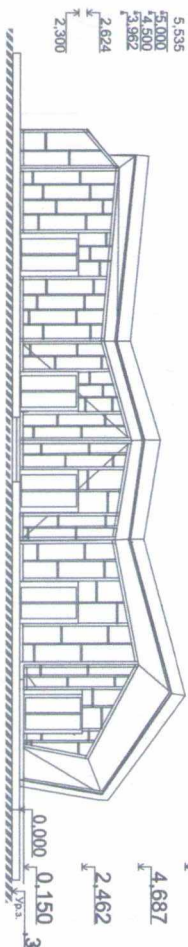

КОНЦЕПЦИЯ ЗДАНИЯ КАФЕ

ПАРК СОЛОВЬИНАЯ РОЩА
СМОЛЕНСК

Вид сверху М1:200

Главный фасад М1:200

Задний фасад М1:200

Боковой фасад М1:200

Боковой фасад М1:200

Концепция здания кафе

г. Смоленск парк Соловьиная роща

Изм.	Колуч.	Лист	№Док.	Подп.	Дата

Стадия	Лист	Листов