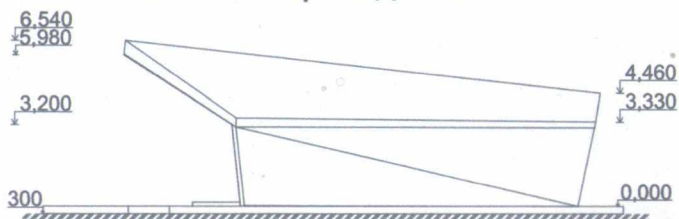

КОНЦЕПЦИЯ ЗДАНИЯ КАФЕ

ПАРК СОЛОВЬИНАЯ РОЩА
СМОЛЕНСК

Вид сверху М1:200

Главный фасад М1:200

Задний фасад М1:200

Боковой фасад М1:200

Боковой фасад М1:200

Концепция здания кафе