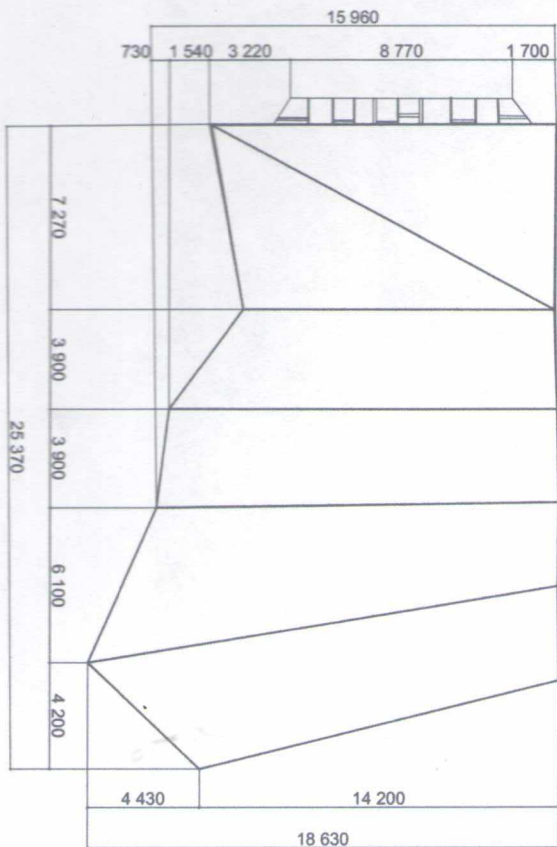

КОНЦЕПЦИЯ ЗДАНИЯ КАФЕ

ПАРК СОЛОВЬИНАЯ РОЩА
СМОЛЕНСК

Вид сверху М1:200

Главный фасад М1:200

Задний фасад М1:200

Боковой фасад М1:200

Боковой фасад М1:200

Концепция здания кафе

г. Смоленск парк Соловьиная роща

Изм.	Колуч.	Лист	№Док.	Подп.	Дата

Стадия	Лист	Листов